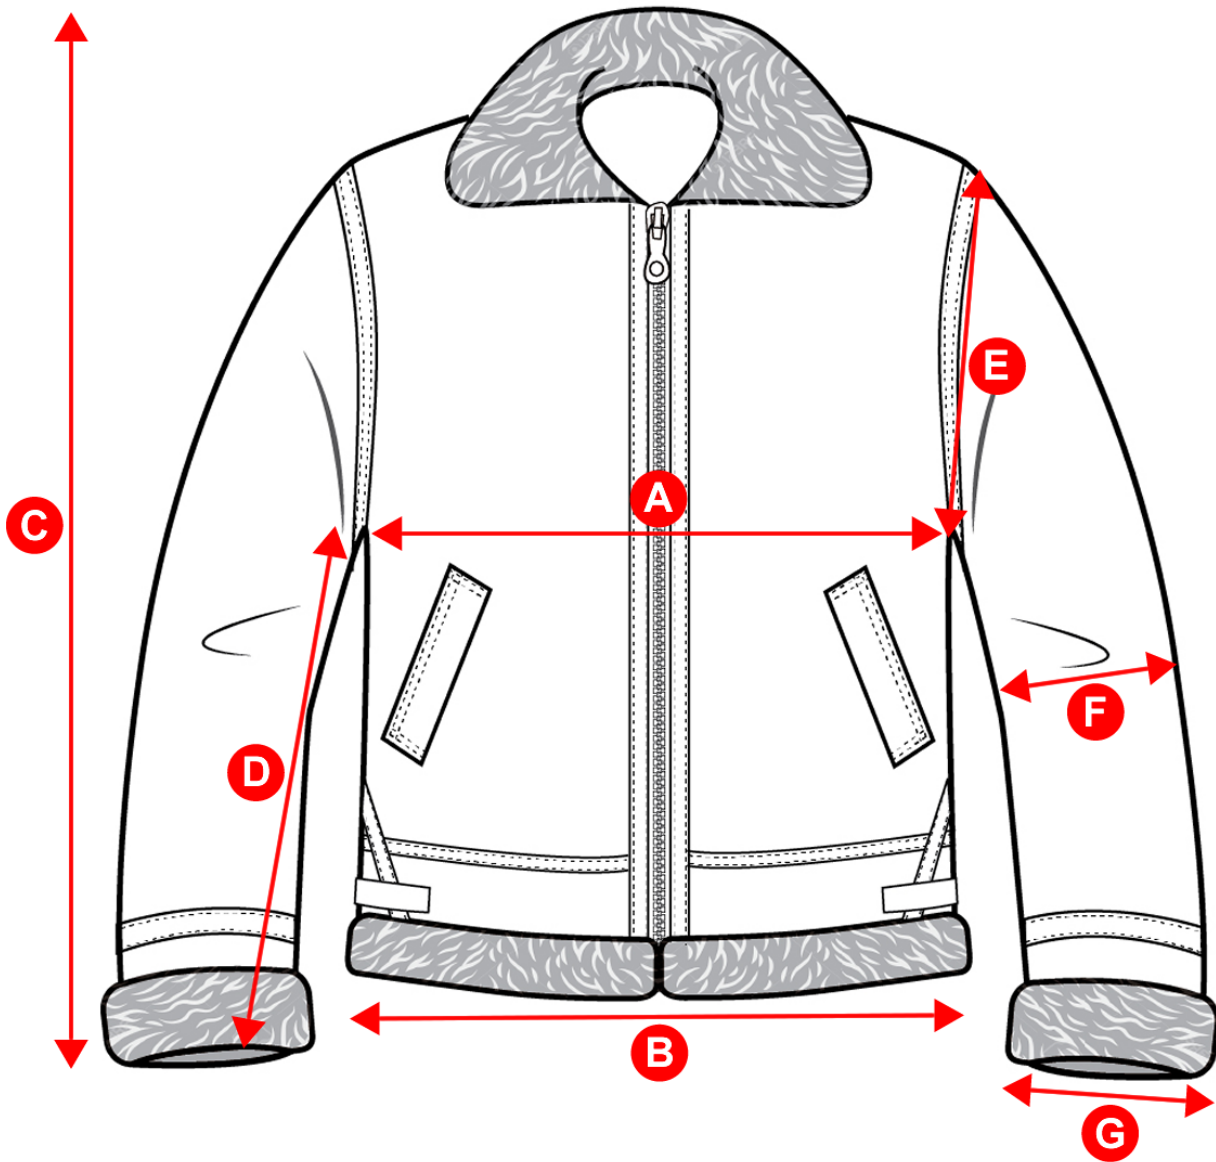

# SIZE CHART

Size	Age 5-6	Age 7-8	Age 9-10	Age 11-12	Age 13-14
<b>A</b>	43cm	46cm	49cm	52cm	55cm
for chest size	76cm	82cm	88cm	94cm	100cm
<b>B</b>	42cm	45cm	48cm	51cm	54cm
<b>C</b>	67cm	68cm	70cm	71cm	73cm
<b>D</b>	47cm	49cm	50cm	51cm	53cm
<b>E</b>	22cm	23cm	25cm	26cm	27cm
<b>F</b>	16cm	17cm	18cm	19cm	19cm
<b>G</b>	14cm	15cm	15cm	16cm	16cm

All sizes are approximate and subject to variation between jackets

© Mean and Green